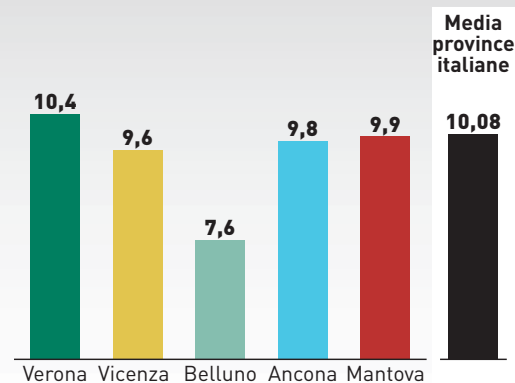

ISTRUZIONE E FORMAZIONE

Uscita precoce dal sistema di istruzione e formazione, anno 2017

Fonte: ISTAT - Rapporto BES 2018

LAVORO

Valori medi provinciali (VR, VI, BL, AN, MN)

Fonte: ISTAT 2018

TURISMO

Permanenza media nelle strutture ricettive (numero notti, anno 2017)

Fonte: Report Sole 24 Ore - Qualità della Vita 2018

IMPRESE

Numero imprese ogni 100 abitanti (settembre 2018)

START UP INNOVATIVE

Numero start up ogni 1.000 società di capitale (ottobre 2018)